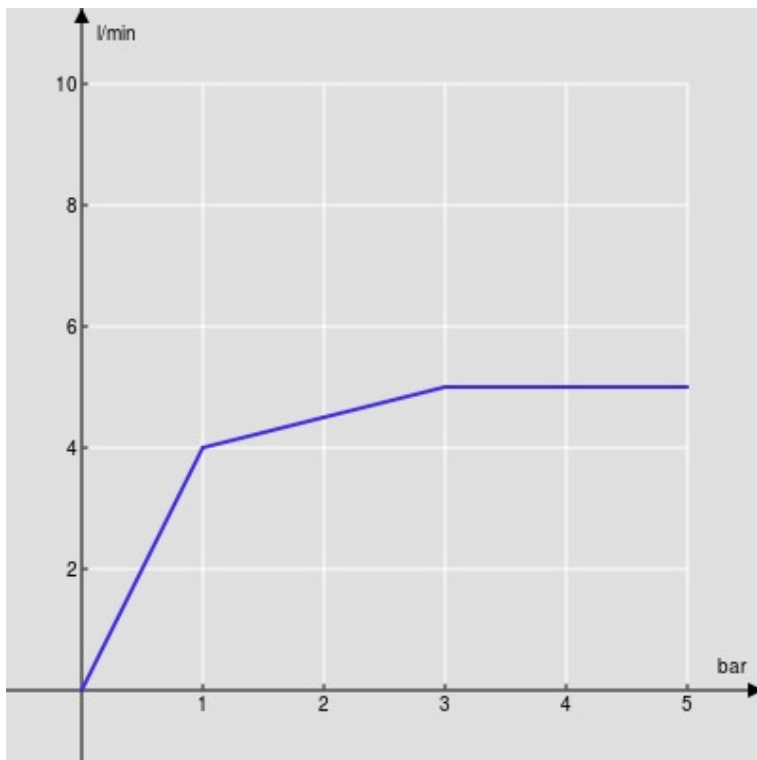

SPECIFICHE

Monocomando

Chrome

Bocca girevole 360°

Aeratore anticalcare M 18 x 1, portata 5 l/min

Flessibili inox ø 3/8"

Limitatore di energia con apertura in acqua fredda

Imballo: 56,5 x 29 x 7,1 cm / 0,011633 m<sup>3</sup>

DIAGRAMMA DI PORTATA: ACQUA CALDA/FREDDA

— Aeratore

DIAGRAMMA DI PORTATA: ACQUA MISCELATA

— Aeratore