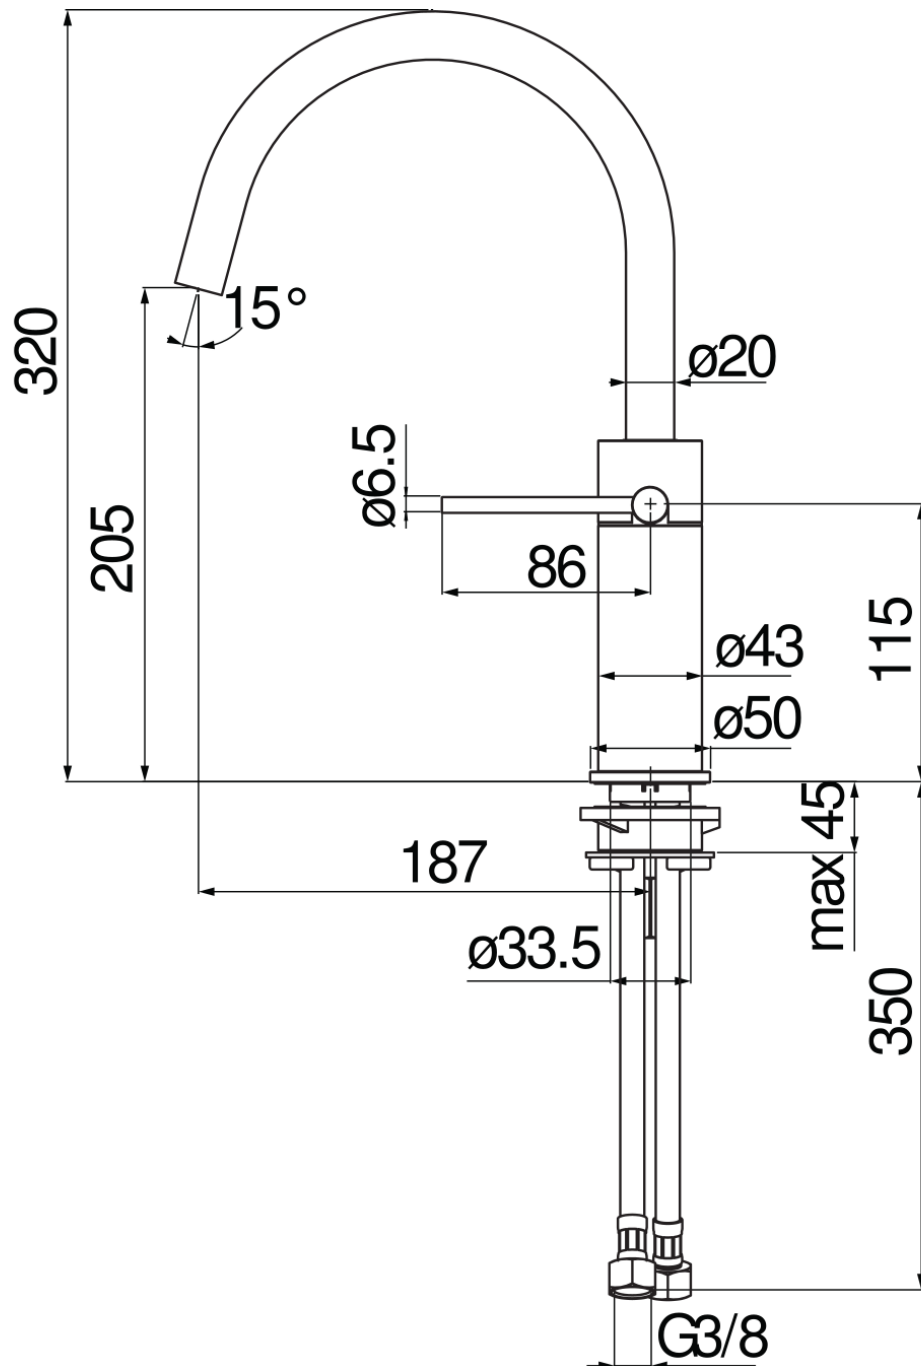

SPECIFICHE

Monocomando

Chrome

Bocca girevole 360°

Aeratore anticalcare M 18 x 1, portata 5 l/min

Flessibili inox ø 3/8"

Limitatore di energia con apertura in acqua fredda

Imballo: 56,5 x 29 x 7,1 cm / 0,011633 m<sup>3</sup>

DIAGRAMMA DI PORTATA: ACQUA CALDA/FREDDA

— Aeratore

DIAGRAMMA DI PORTATA: ACQUA MISCELATA

— Aeratore