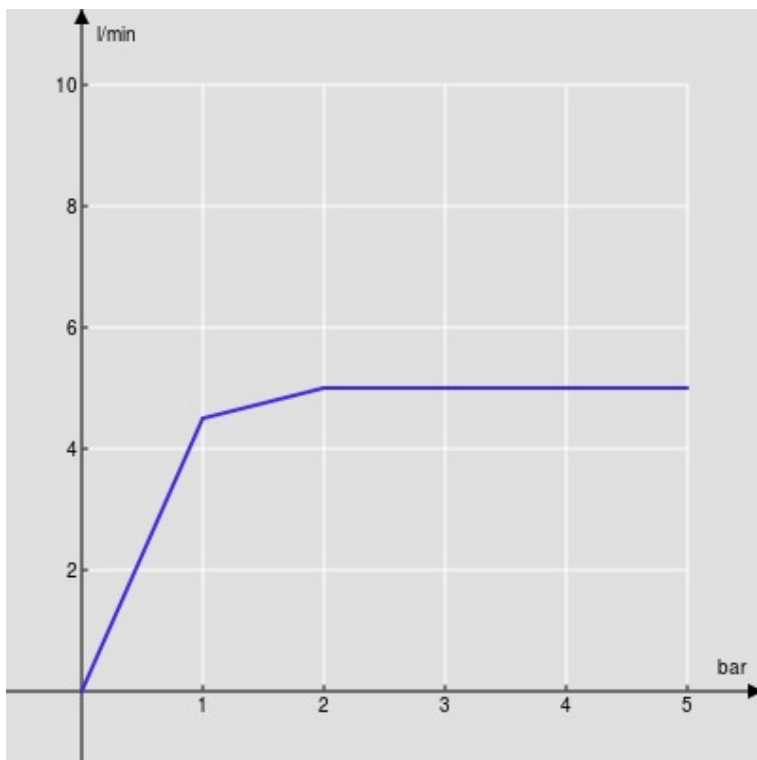

SPECIFICHE

Monocomando

Chrome

Bocca girevole 360°

Aeratore anticalcare M 18 x 1, portata 5 l/min

Flessibili inox ø 3/8"

Limitatore di energia con apertura in acqua fredda

Imballo: 56,5 x 29 x 7,1 cm / 0,011633 m<sup>3</sup>

DIAGRAMMA DI PORTATA: ACQUA CALDA/FREDDA

— Aeratore

DIAGRAMMA DI PORTATA: ACQUA MISCELATA

— Aeratore